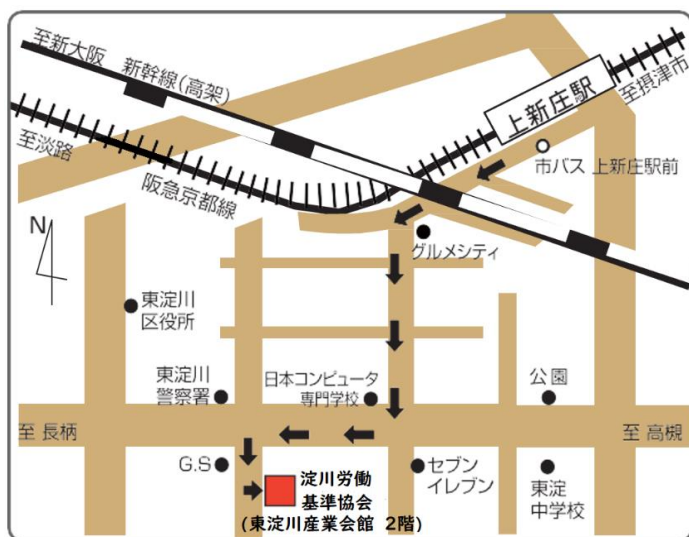

## ◇最寄駅

阪急京都線「上新庄駅」  
南出口から市バス乗り場  
を右方向へ  
徒歩 15分